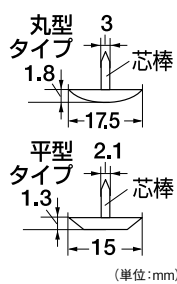

ふすまなど、戸車のない木製引戸の動きをなめらかに。

戸の底面の両端に、キリなどで芯棒よりもやや小さめの穴をあけ、差込んでください。

マツ六 すべり鉾

	商品コード	タイプ	価格
	084-1146	丸型	1セット(10個入) 360円 (税抜き)
	084-1147	平型	1セット(10個入) 530円 (税抜き)

●材質: ポリエチレン
※装着によって、引戸の高さにすべり鉾の厚みが加わります。充分なすき間があるか、使用前に必ずご確認ください。