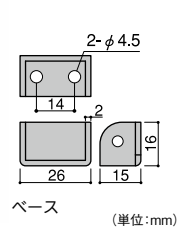

■上引戸に。

エイト 床付け引戸当り 小

138-7177

1個 520円 (税抜き)

●材質: スチール+ゴム ●ねじ付(4×30mm) ●色: 黒色

すべり戸当り

最新情報は
こちらから

金物

錠前・鍵

物件管理ロック・キーボックス・南京錠

建具金物

ラバトリー金物

窓金物

網戸張替部材

連結金具・金網

家具金物

ねじ・釘・アンカー

パリアフリー

金物

収納・内装

建築資材

水まわり

防犯

耐震・防災

ペット用品

接着・テープ・清掃・補修

道具・工具

お役立ちコーナー

豆知識

ご利用方法