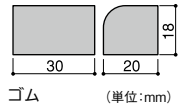

引戸を“止める”シンプルなアイテム。

■引戸のはね返り防止に。

山口安 引戸用ストッパー

568-1101

1個 オープン価格

●材質: 鉄 ●ねじ付

■指詰め事故防止に。

エイト 鴨居戸当り

138-7170 TS-20

1個 740円 (税抜き)

●材質: ゴム ●ねじ付 ●色: 黒色