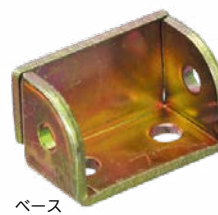

## 山口安 引戸用ストッパー

568-1101

1個 オープン価格

●材質: 鉄 ●ねじ付

■指詰め事故防止に。

## エイト 鴨居戸当り

138-7170 TS-20

1個 740円 (税抜き)

●材質: ゴム ●ねじ付 ●色: 黒色

■上引戸に。

## エイト 床付け引戸当り 小

138-7177

1個 520円 (税抜き)

●材質: スチール+ゴム ●ねじ付(4×30mm) ●色: 黒色

すべり戸当り

最新情報は  
こちらから

金物

錠前・鍵